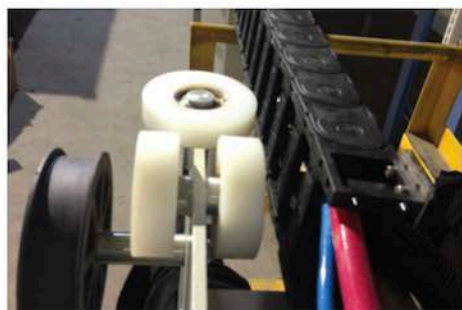

AMB TECH

AUTOMATYCZNE MYJNIE BEZDOTYKOWE

NOWE OBLICZE MYJNI

NOWE OBLICZE MYJNI

Automatyczne Myjnie Bezdotykowe AVALON to przełom w technologii mycia samochodów.

To połączenie bezpiecznego mycia **bezdotykowego** z wygodą myjni **automatycznej** bez ryzyka uszkodzenia lakieru, lusterek, wycieraczek i innych elementów samochodu podczas mycia. Precyzyjny pomiar samochodu systemem czujników optycznych i ultradźwiękowych, nieograniczone możliwości konfiguracji mycia, szeroki wachlarz opcji dodatkowego wyposażenia oraz zintegrowany system suszenia dmuchawami o wysokiej wydajności sprawiają, że Myjnie AVALON są doskonałym rozwiązaniem pod każdym względem.

MYCIE DOSKONAŁE

Nowe Oblicze Mycia samochodów oferowane przez Myjnie AVALON łączy ze sobą funkcję precyzyjnego pokrycia pojazdu środkiem chemicznym z funkcją dostosowania kąta nachylenia ramienia myjącego względem elementów pojazdu i odpowiednio dobranego czasu działania chemii na zabrudzenia znajdujące się na mytym pojeździe.

System mycia progów i kół pojazdu przy wjeździe do myjni pozwala na usunięcie ciężkich zabrudzeń w pierwszej fazie mycia. Dostosowania się ramienia do kąta pochylenia lusterek oraz oscylacyjny ruch ramienia myjącego sprzyja usuwaniu resztek owadów z karoserii samochodu. Zastosowanie wszystkich tych funkcji pozwala na maksymalne dostosowanie etapów mycia do potrzeb każdego klienta.

UNIWERSALNY MONTAŻ

Myjnia AVALON posiada wszechstronny system montażowy.

W zależności od możliwości i wielkości obiektu przeznaczanego na myjnię, montaż można wykonać poprzez zamontowanie stalowych prowadnic bezpośrednio do ścian albo sufitu lub można zastosować specjalną konstrukcję stalową montowaną na sześciu nogach do podłoża.