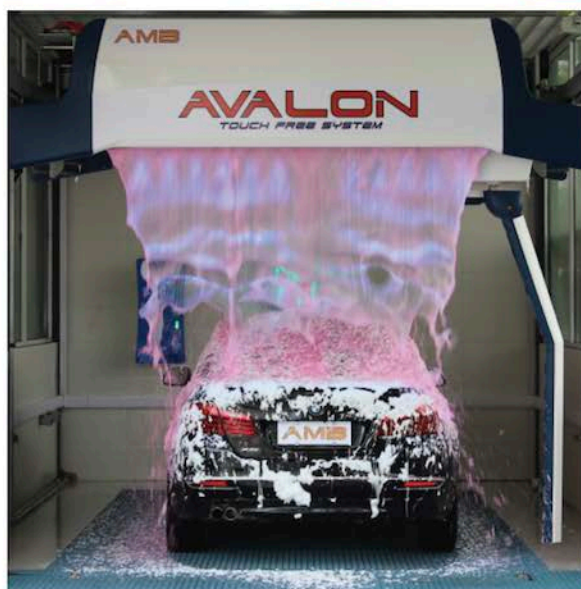

AMB TECH

AUTOMATYCZNE MYJNIE BEZDOTYKOWE

NOWE OBLICZE MYJNI

NOWE OBLICZE MYJNI

Automatyczne Myjnie Bezdotykowe AVALON to przełom w technologii mycia samochodów.

To połączenie bezpiecznego mycia **bezdotykowego** z wygodą myjni **automatycznej** bez ryzyka uszkodzenia lakieru, lusterek, wycieraczek i innych elementów samochodu podczas mycia. Precyzyjny pomiar samochodu systemem czujników optycznych i ultradźwiękowych, nieograniczone możliwości konfiguracji mycia, szeroki wachlarz opcji dodatkowego wyposażenia oraz zintegrowany system suszenia dmuchawami o wysokiej wydajności sprawiają, że Myjnie AVALON są doskonałym rozwiązaniem pod każdym względem.

MYCIE DOSKONAŁE

Nowe Oblicze Mycia samochodów oferowane przez Myjnie AVALON łączy ze sobą funkcję precyzyjnego pokrycia pojazdu środkiem chemicznym z funkcją dostosowania kąta nachylenia ramienia myjącego względem elementów pojazdu i odpowiednio dobranego czasu działania chemii na zabrudzenia znajdujące się na mytym pojeździe.

System mycia progów i kół pojazdu przy wjeździe do myjni pozwala na usunięcie ciężkich zabrudzeń w pierwszej fazie mycia. Dostosowania się ramienia do kąta pochylenia lusterek oraz oscylacyjny ruch ramienia myjącego sprzyja usuwaniu resztek owadów z karoserii samochodu. Zastosowanie wszystkich tych funkcji pozwala na maksymalne dostosowanie etapów mycia do potrzeb każdego klienta.