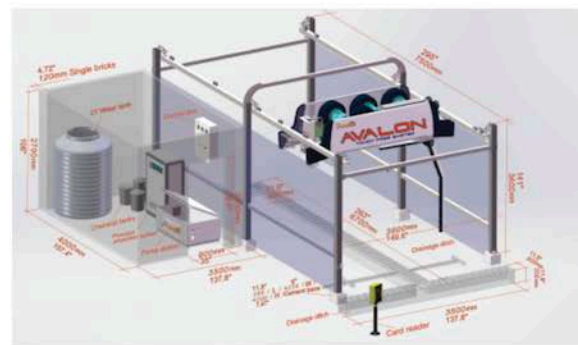

UNIWERSALNY MONTAŻ

Myjnia AVALON posiada wszechstronny system montażowy.

W zależności od możliwości i wielkości obiektu przeznaczanego na myjnię, montaż można wykonać poprzez zamontowanie stalowych prowadnic bezpośrednio do ścian albo sufitu lub można zastosować specjalną konstrukcję stalową montowaną na sześciu nogach do podłoża.